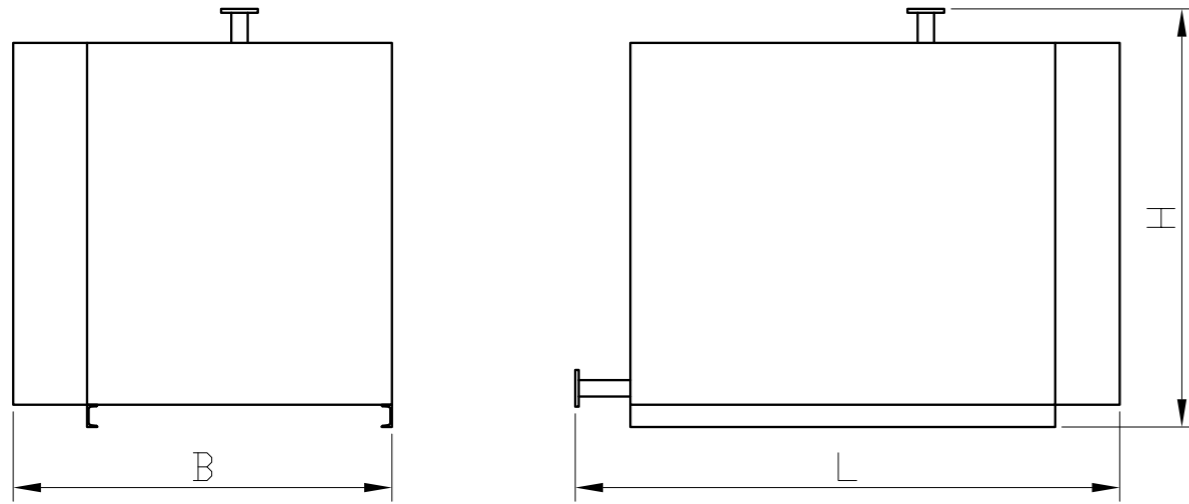

ELEKTRİKLİ KALORİFER KAZANLARI

ELECTRIC CENTRAL HEATING BOILERS

ЭЛЕКТРИЧЕСКИЕ ОТОПИТЕЛЬНЫЕ КОТЛЫ